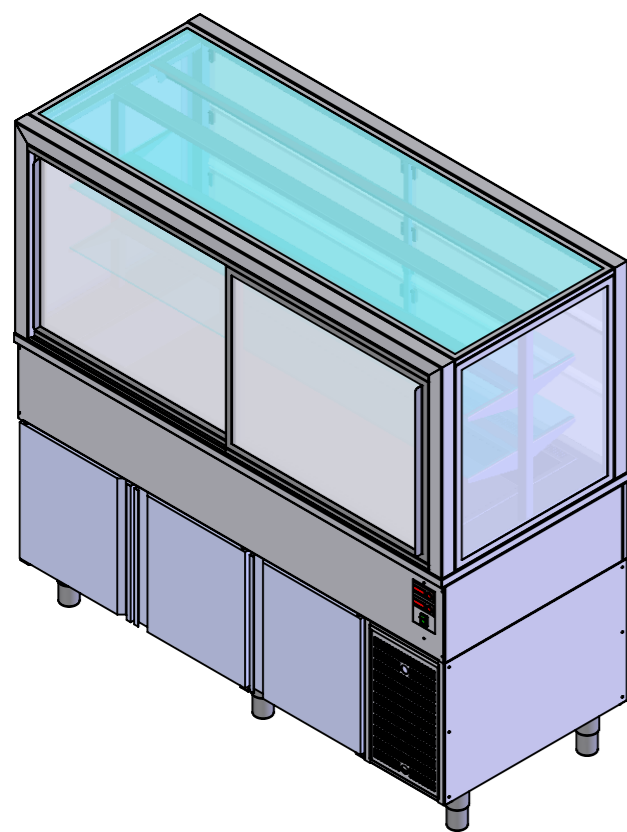

ELECTRIC WIRE FROM BOTTOM

Kjølt serveringsmonter  
 Vippeluker i front og skyvedører på betj. side  
 Isolert kjølebrønn og 2 hylleplan  
 Mål: 1600x700x1585 mm  
 Artikkelnummer: GAS1600sls

Polotovar :		Materiál :		Číslo výkresu :		ks :					
Mezní úchytky netolerovaných rozměrů dle ČSN 01 4240 Třída přesnosti střední				Třída odpadu		Celková hmotnost (kg)					
Měřítko	Datum	Jméno		Změna	Datum	Podpis	Index				
Kreslil:	18. června 2013	Nový Tomáš									x
Přezkoušel:											x
Technolog:											x
Normovač:											x
Schválil:							x				
Výrobek:		St.výkres:		N.výkres:							
 <b>GASTRO</b> TOBIÁŠ & HANZLÍK spol. s r.o.		Výrobek: Název: <b>CELKOVÁ SESTAVA 1600</b>		Zakázka:		Pozice v objednávce					