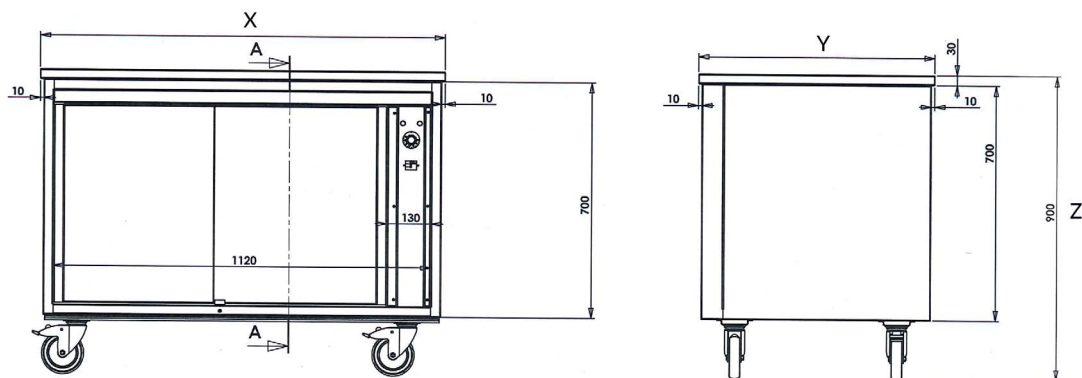

Teknisk tegning

Illustrative billeder

Produkt nr. 90065011011

TEKNISK DATA

MODEL	I.	II.	III.	IV.	V.
Udvendige mål:					
Bredde (x) [mm]	1200	1400	1400	1600	1600
Dybde (y) [mm]	700	594	700	594	700
Højde (z) [mm]	900	900	900	900	900
Temperaturspænd	30 - 90°C				
Spænding	1, N, PE ~ 230V, 50Hz				
Power input	1,1 kW	1,1 kW	1,1 kW	1,1 kW	1,1 kW
Materiale	Rustfrit stål				
Reserve dele*					