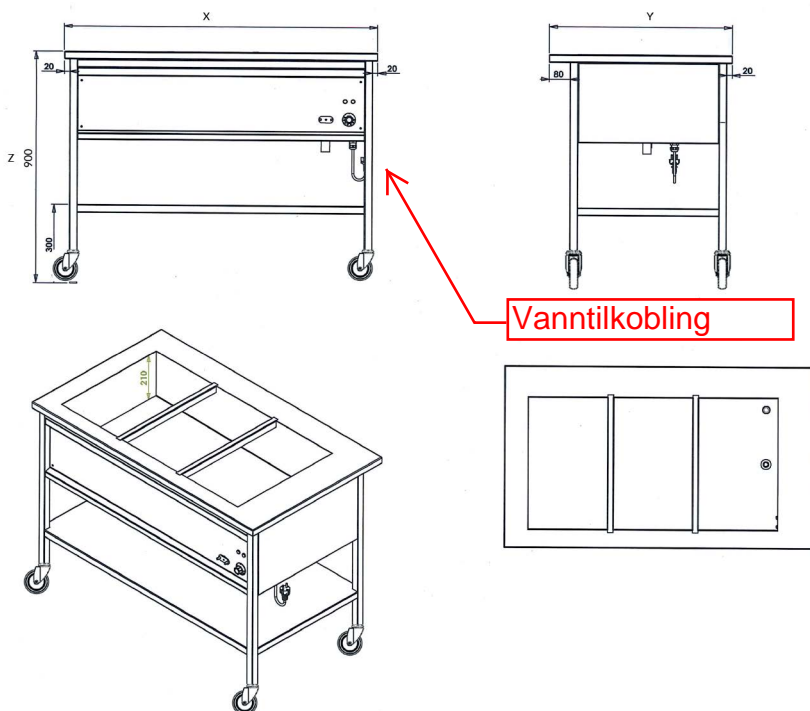

Teknisk tegning

Produktnr. 29007001007

Illustrative billeder

TEKNISK DATA

| MODEL | GN2 | GN3 |
|-----------------------|-------|-----------------------|
| Udvendige mål: | | |
| Bredde (x) [mm] | 1000 | 1400 |
| Dybde (y) [mm] | 700 | 700 |
| Højde (z) [mm] | 900 | 900 |
| Temperaturspænd | | 30 - 90°C |
| Spænding | | 1, N, PE ~ 230V, 50Hz |
| Power input | 2 kW | 2,7 kW |
| Nuværende forbrug | 8,7 A | 11,7 A |
| Materiale | | Rustfrit stål |
| Reserve dele* | | |