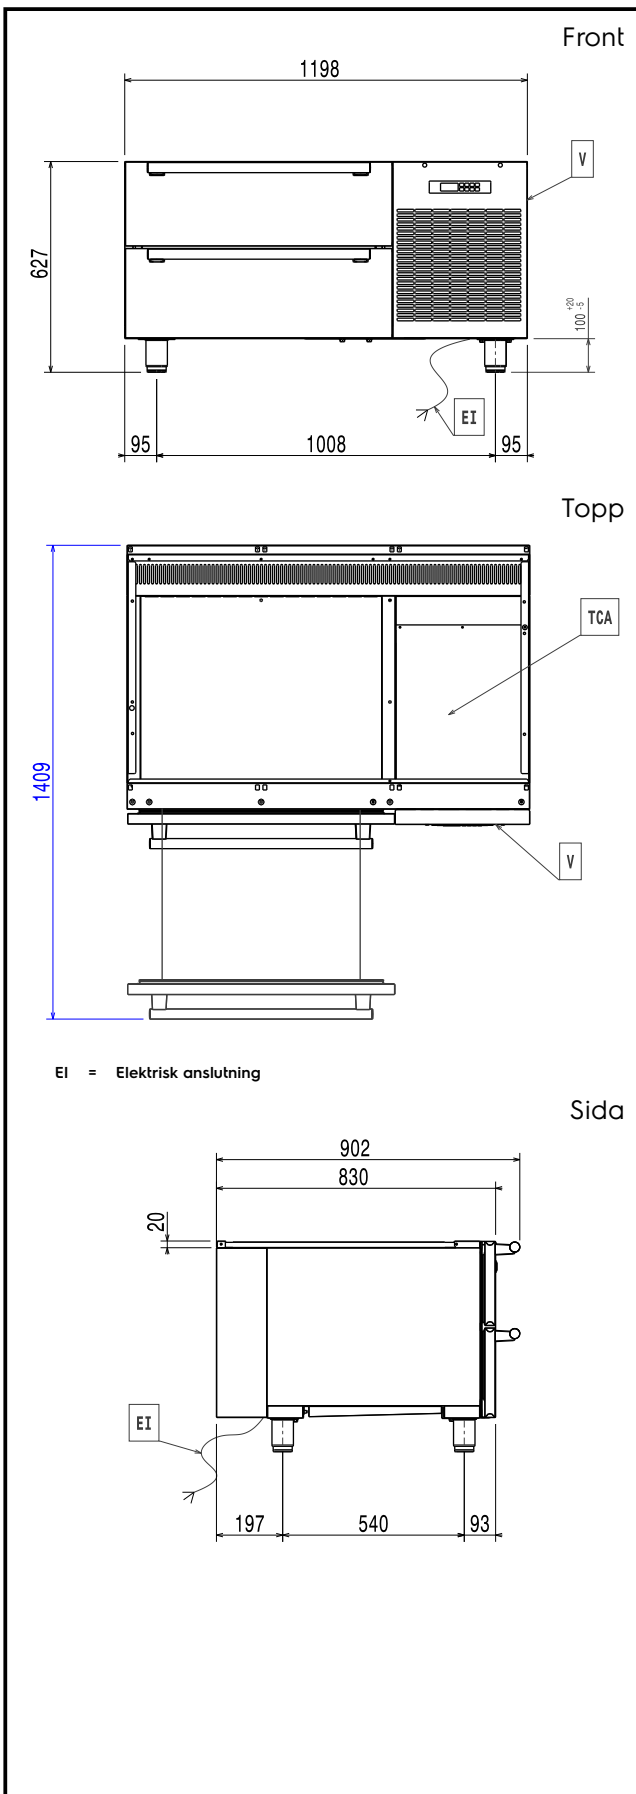

727096 (E9BAPL00MP)Kyl-/frysbank-HP. 1200mm
med 2 lådor -22/+8°C.**Kort specifikation****Pos.** _____

Kyl-/frysbank med två lådor. Inbyggd kompressor. Temperaturer från -22°C till 8°C. Utvändiga paneler i rostfritt stål. Installeras under 900XP topenheter. Levereras med 50 mm justerbara ben.

Huvudfunktioner

- Exklusive IcyHot installation: kombinera PowerGrill HP-gashäll eller Fry Top HP1200 mm med kyl-/frysbas HP med dubbel temperatur och få en enda produkt som samtidigt ökar produktiviteten och underlättar matlagning och förvaring.
- Enheten levereras med 50 mm reglerbara fötter i rostfritt stål.
- Justerbar temperatur från kyl- till frysläge (-20 °C till 10 °C) för lagring av kött, fisk och mejerivaror.
- Två lådor som har plats för 1 GN2/1-behållare (max höjd 100 mm) eller kokkärl i imperial-storlek.
- Rörformade lådhandtag i kraftigt rostfritt stål.
- Lådskenor som är lätta att ta ur med säkerhetsstopp och som tål 120 kg.
- Utbytbara magnetiska lådpackningar.
- Perforerad toppyta och bottenplatta som möjliggör bättre luftcirkulation.
- Forcerad luftcirkulation för snabb nedkylning och jämt temperaturfördelning.
- Frontpanel i rostfritt stål med inbyggd stål nät i rostfritt stål som lätt kan avlägsnas för att komma åt delar och underlättare rengöring.
- Utformad för installation med cooking block.

Elektricitet

Spänning:	727096 (E9BAPL00MP)	230 V/1 ph/50 Hz
Anslutningseffekt:		0.74 kW
Total watt:		0.74 kW

Viktig information

Bruttokapacitet	
Ytermått, höjd	627 mm
Ytermått, bredd	1198 mm
Ytermått, djup	902 mm
Nettovikt:	118 kg
Fraktvikt:	125 kg
Frakthöjd:	770 mm
Fraktbredd:	980 mm
Fraktdjup:	1300 mm
Fraktvolym:	0.98098 m ³